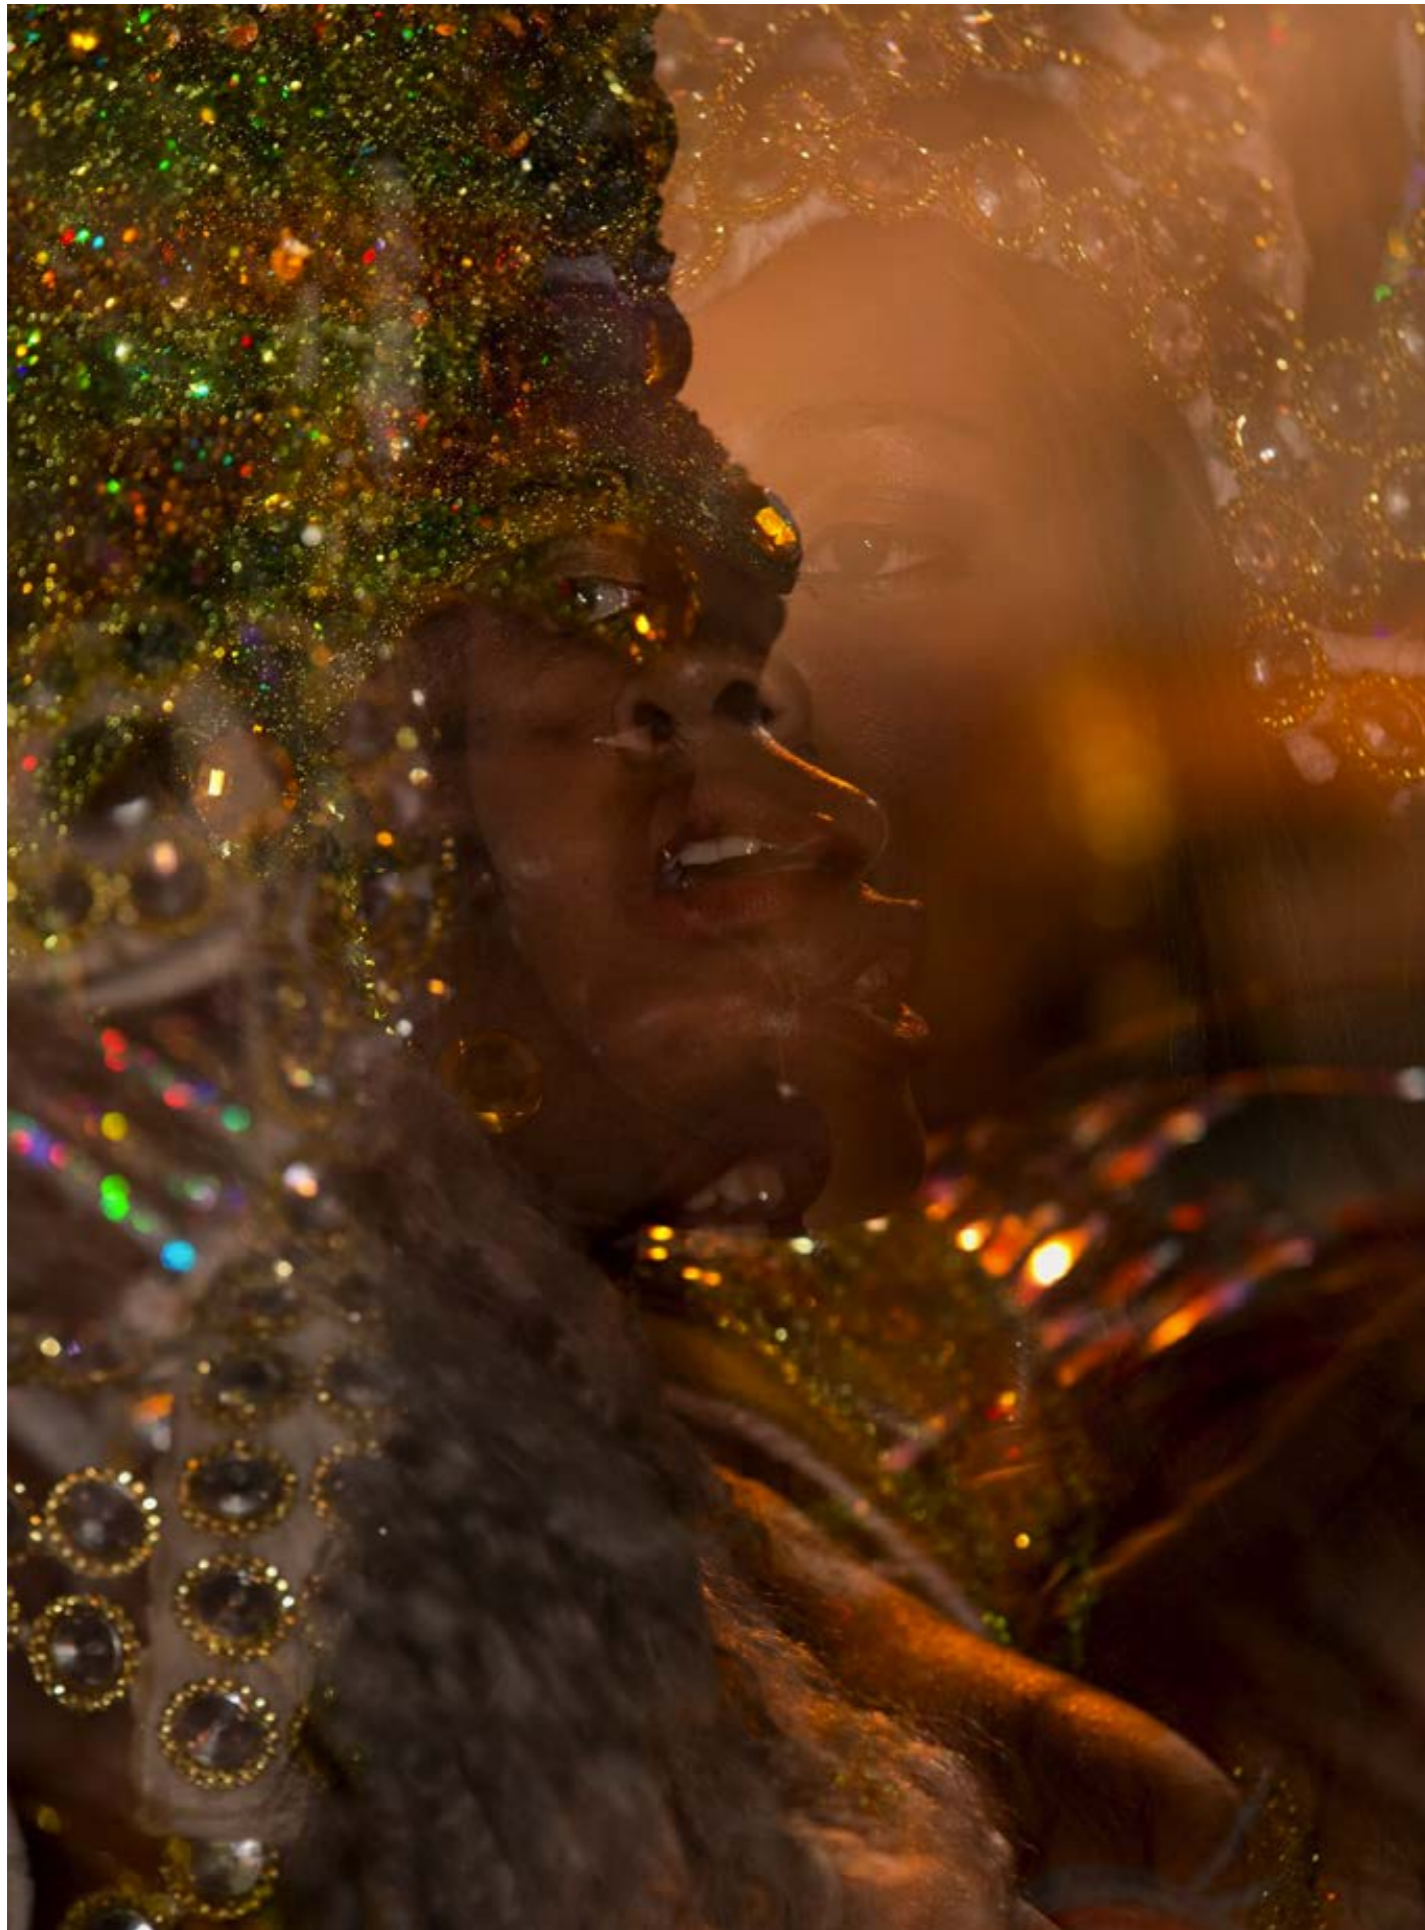

1 | **Xangó em Chagas** | 50x70 cm, 2016, Joinville.

2 | **Visita breve ao Panteão das Plumas** | 50x70 cm, 2016, Joinville.

22

1 | **Dona Alma do fundo dos rios** | 50x70 cm, 2016, Joinville.  
2 | **Corpo em ebulição "AVE" Única** | 50x70 cm, 2016, Joinville.