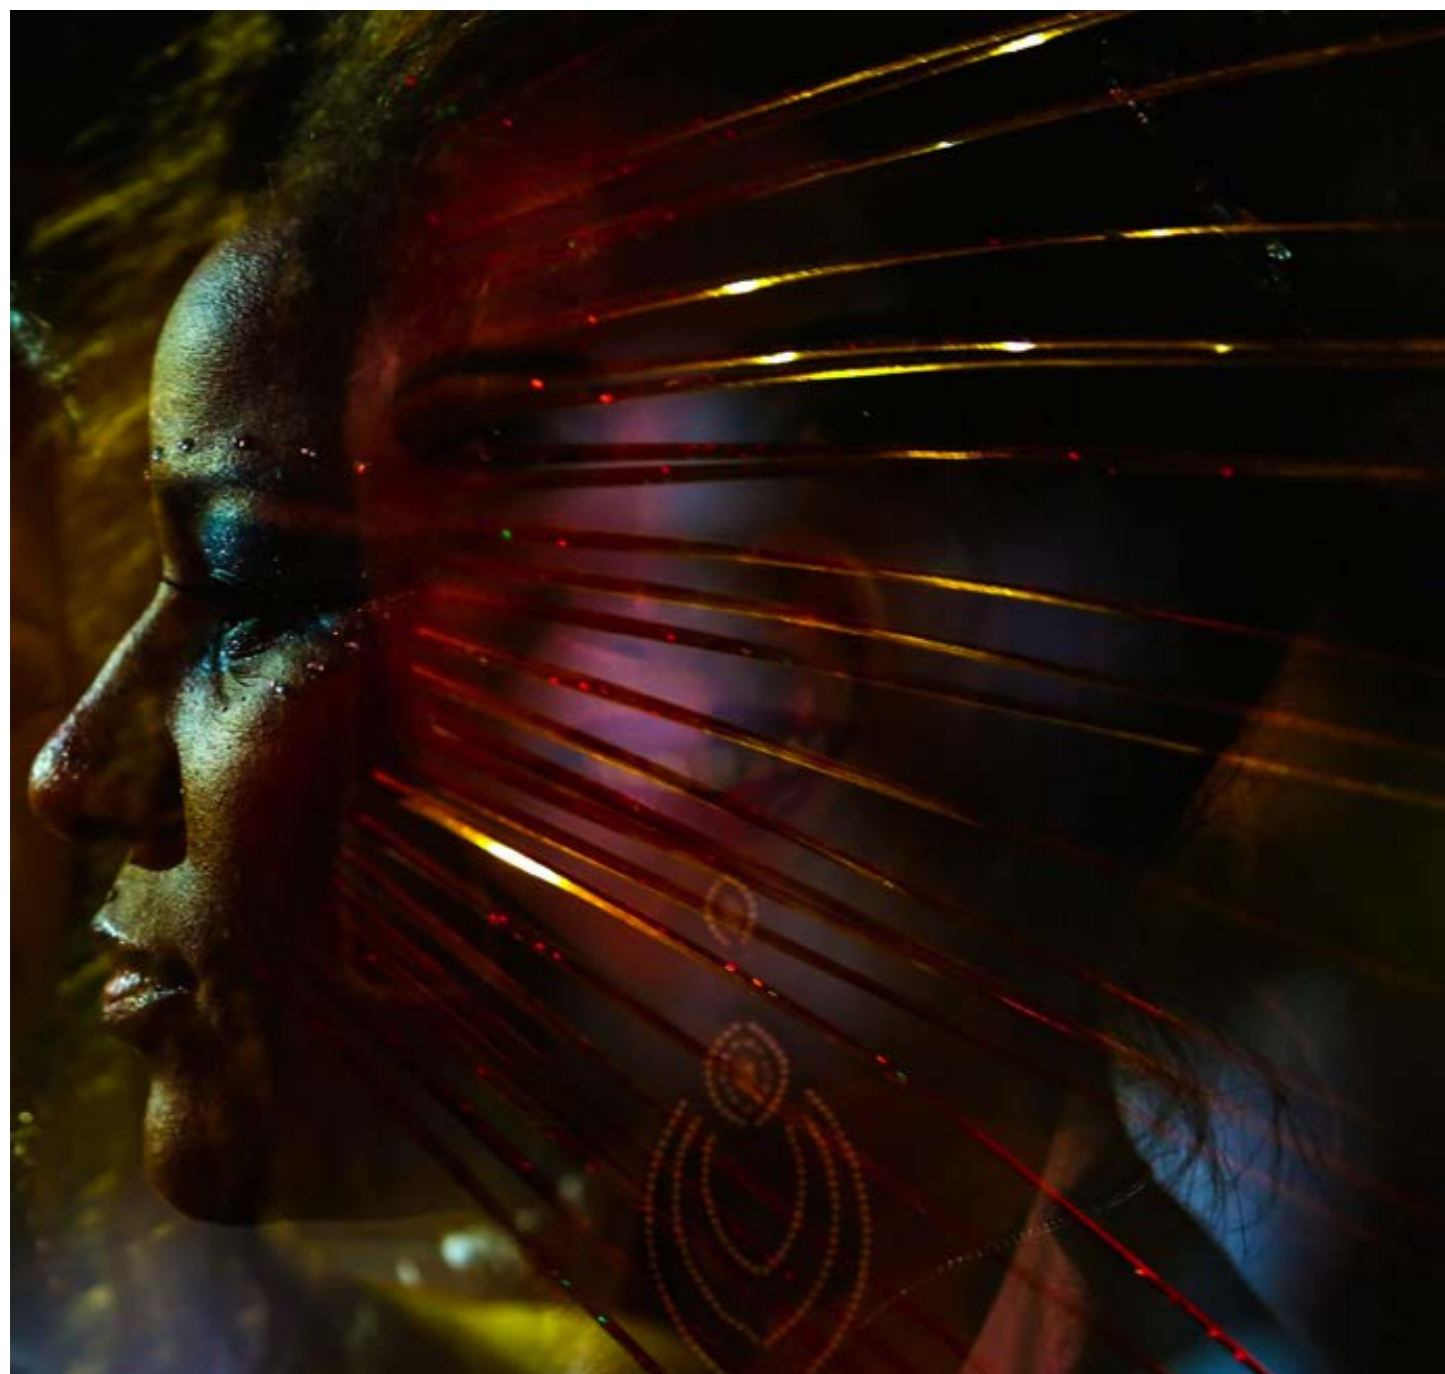

1 | **O ouro espelho em mim** | 50x50 cm, 2016, Joinville.
2 | **A fase oral de Dante** | 50x50 cm, 2016, Joinville.