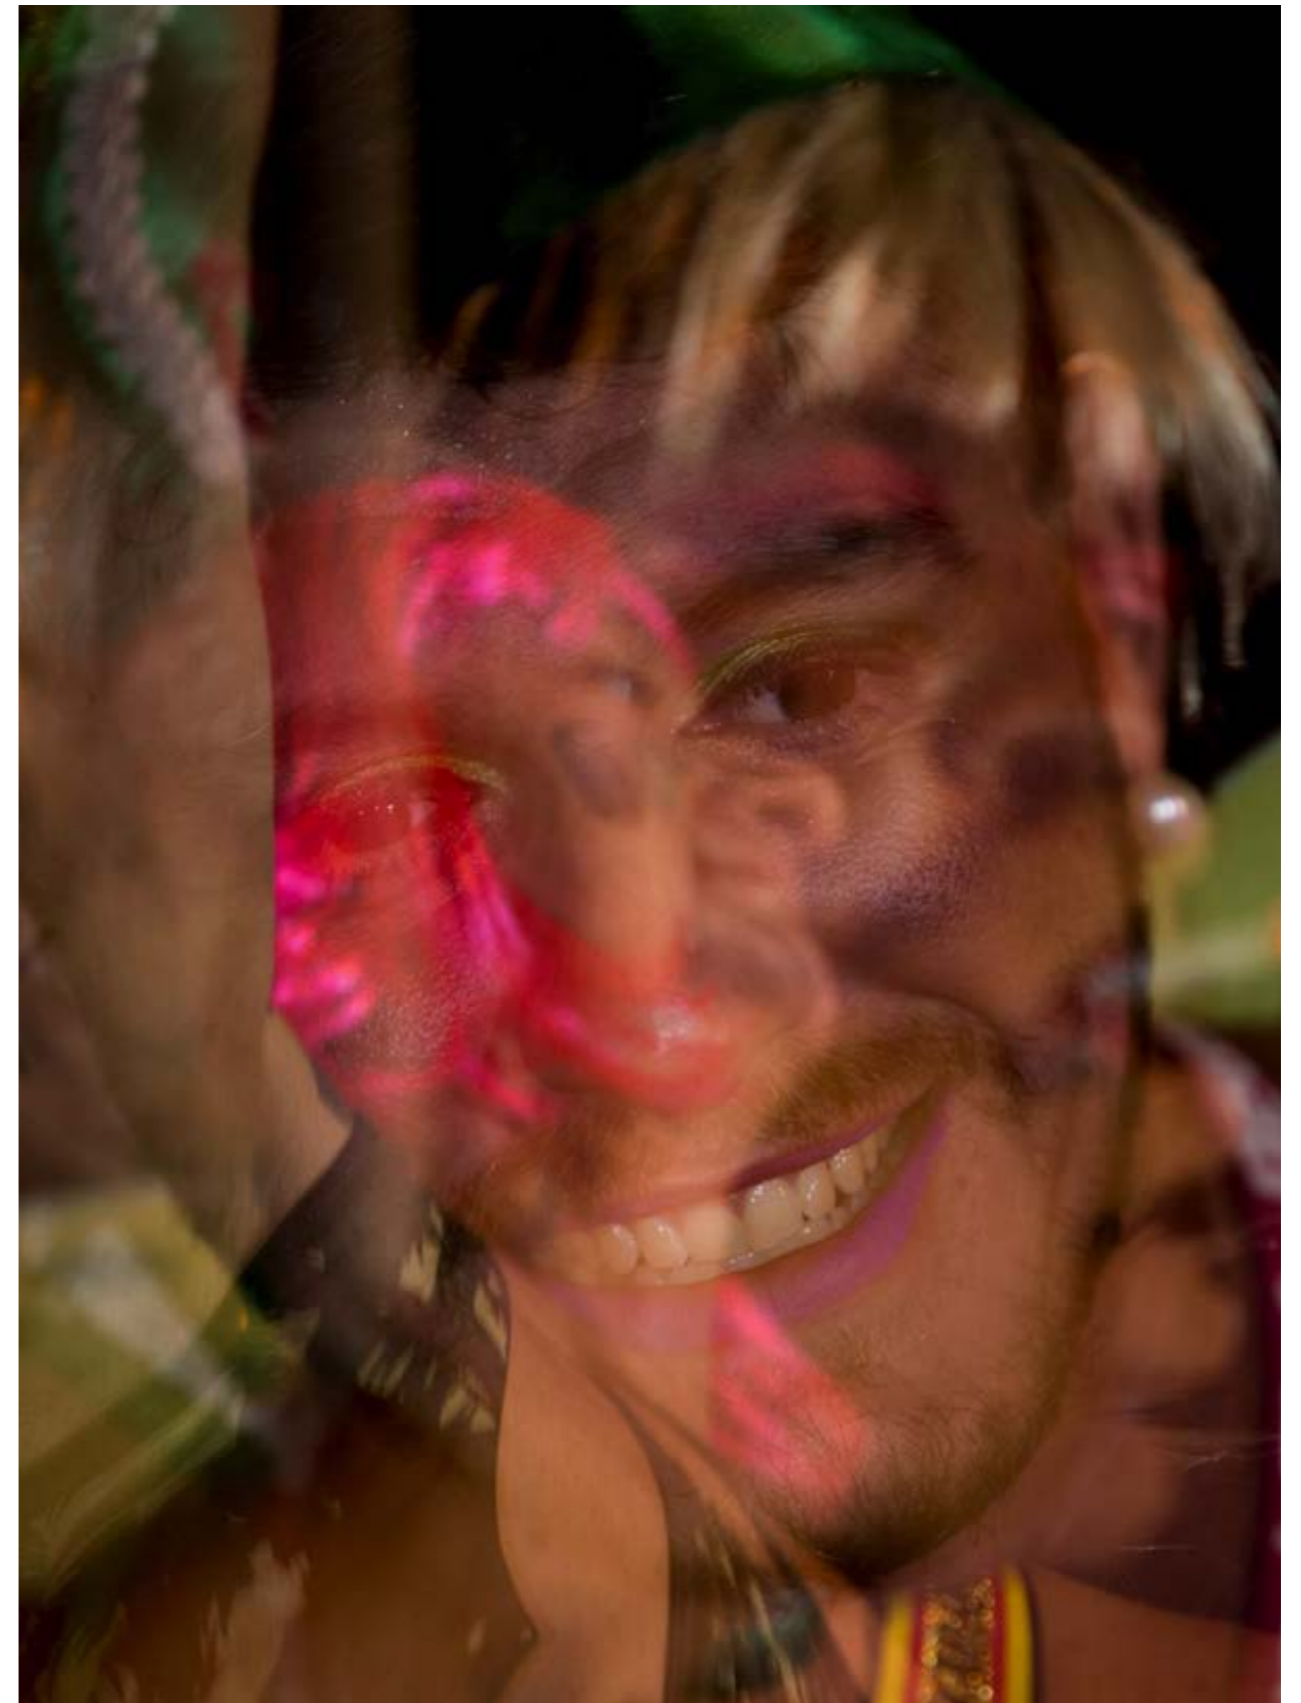

1 | **Iemanjá nas espumas do mar** | 50x70 cm, 2016, Joinville.
2 | **O rosto de luz líquida** | 50x70 cm, 2016, Joinville.