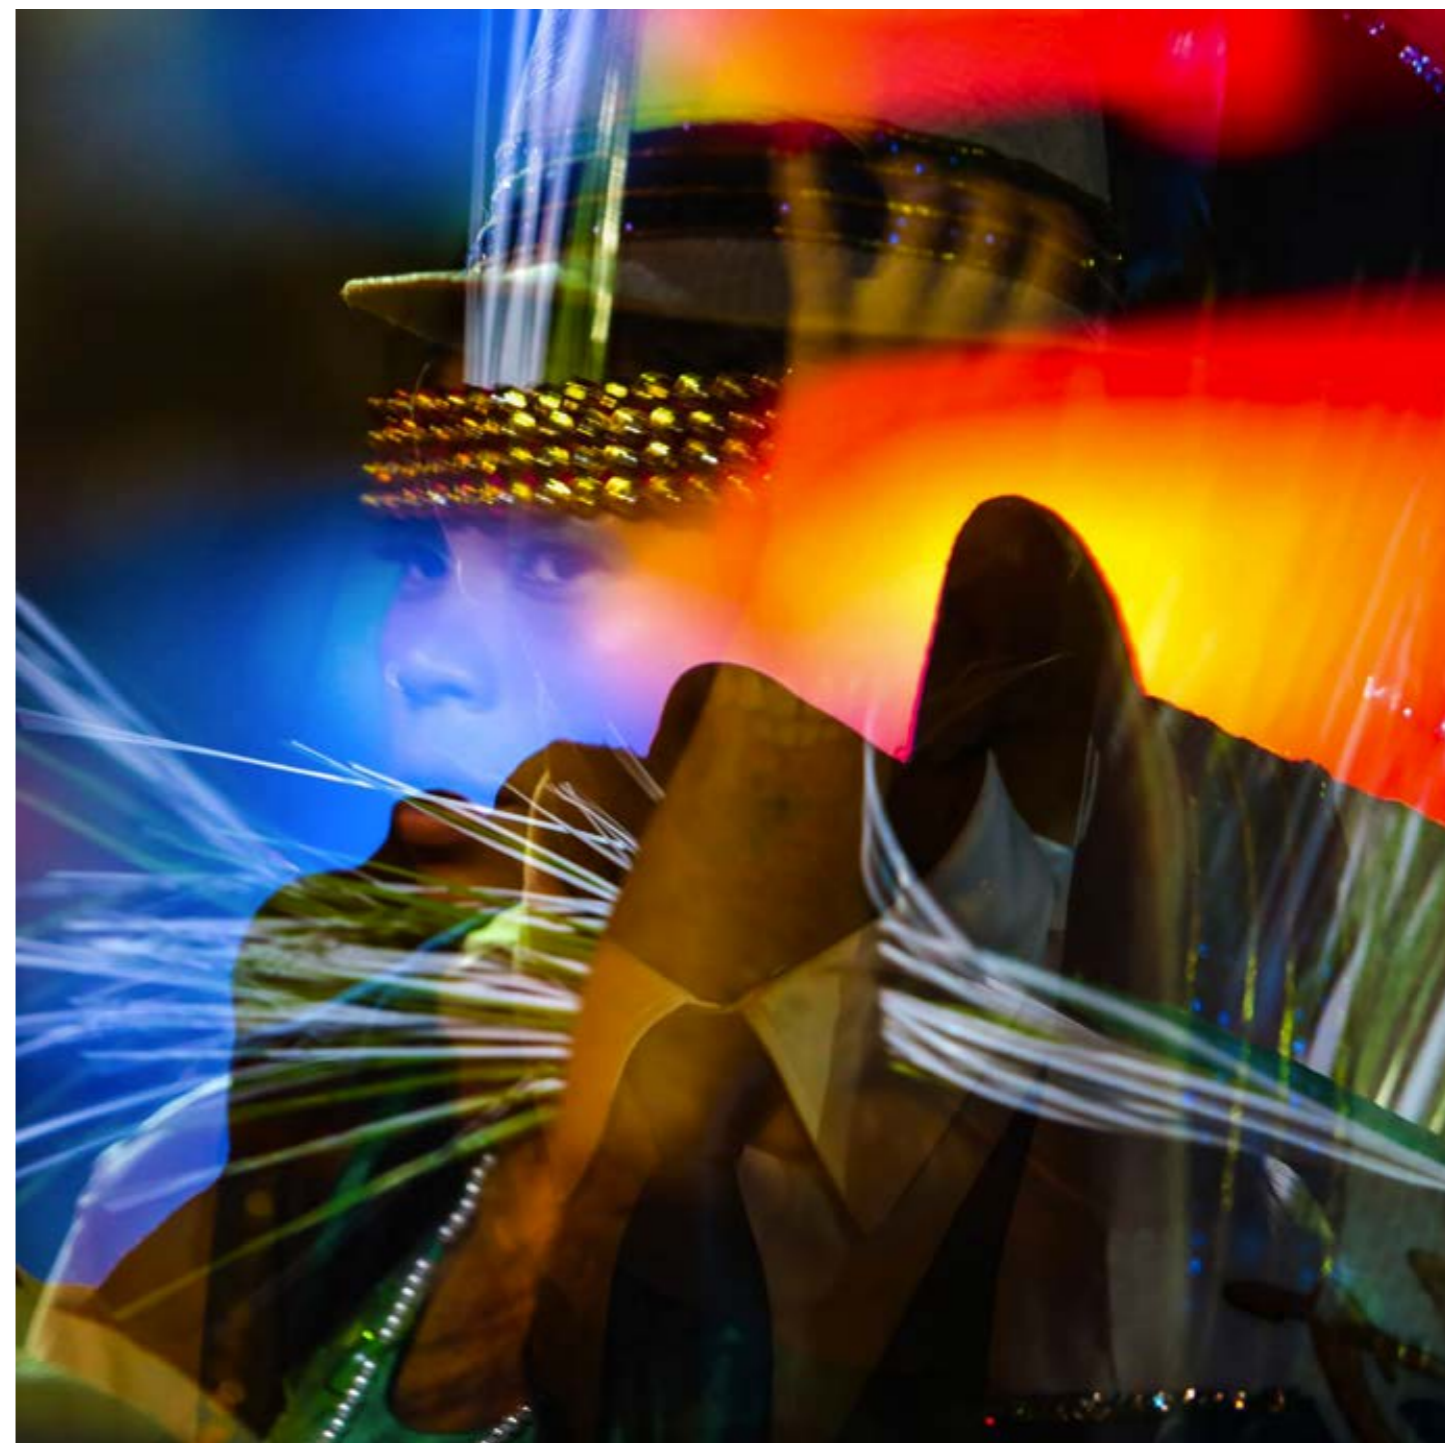

1 | **Empresta-me teus olhos** | 50x70 cm, 2016, Joinville.
2 | **O Transe Episcopal** | 50x50 cm, 2016, Joinville.