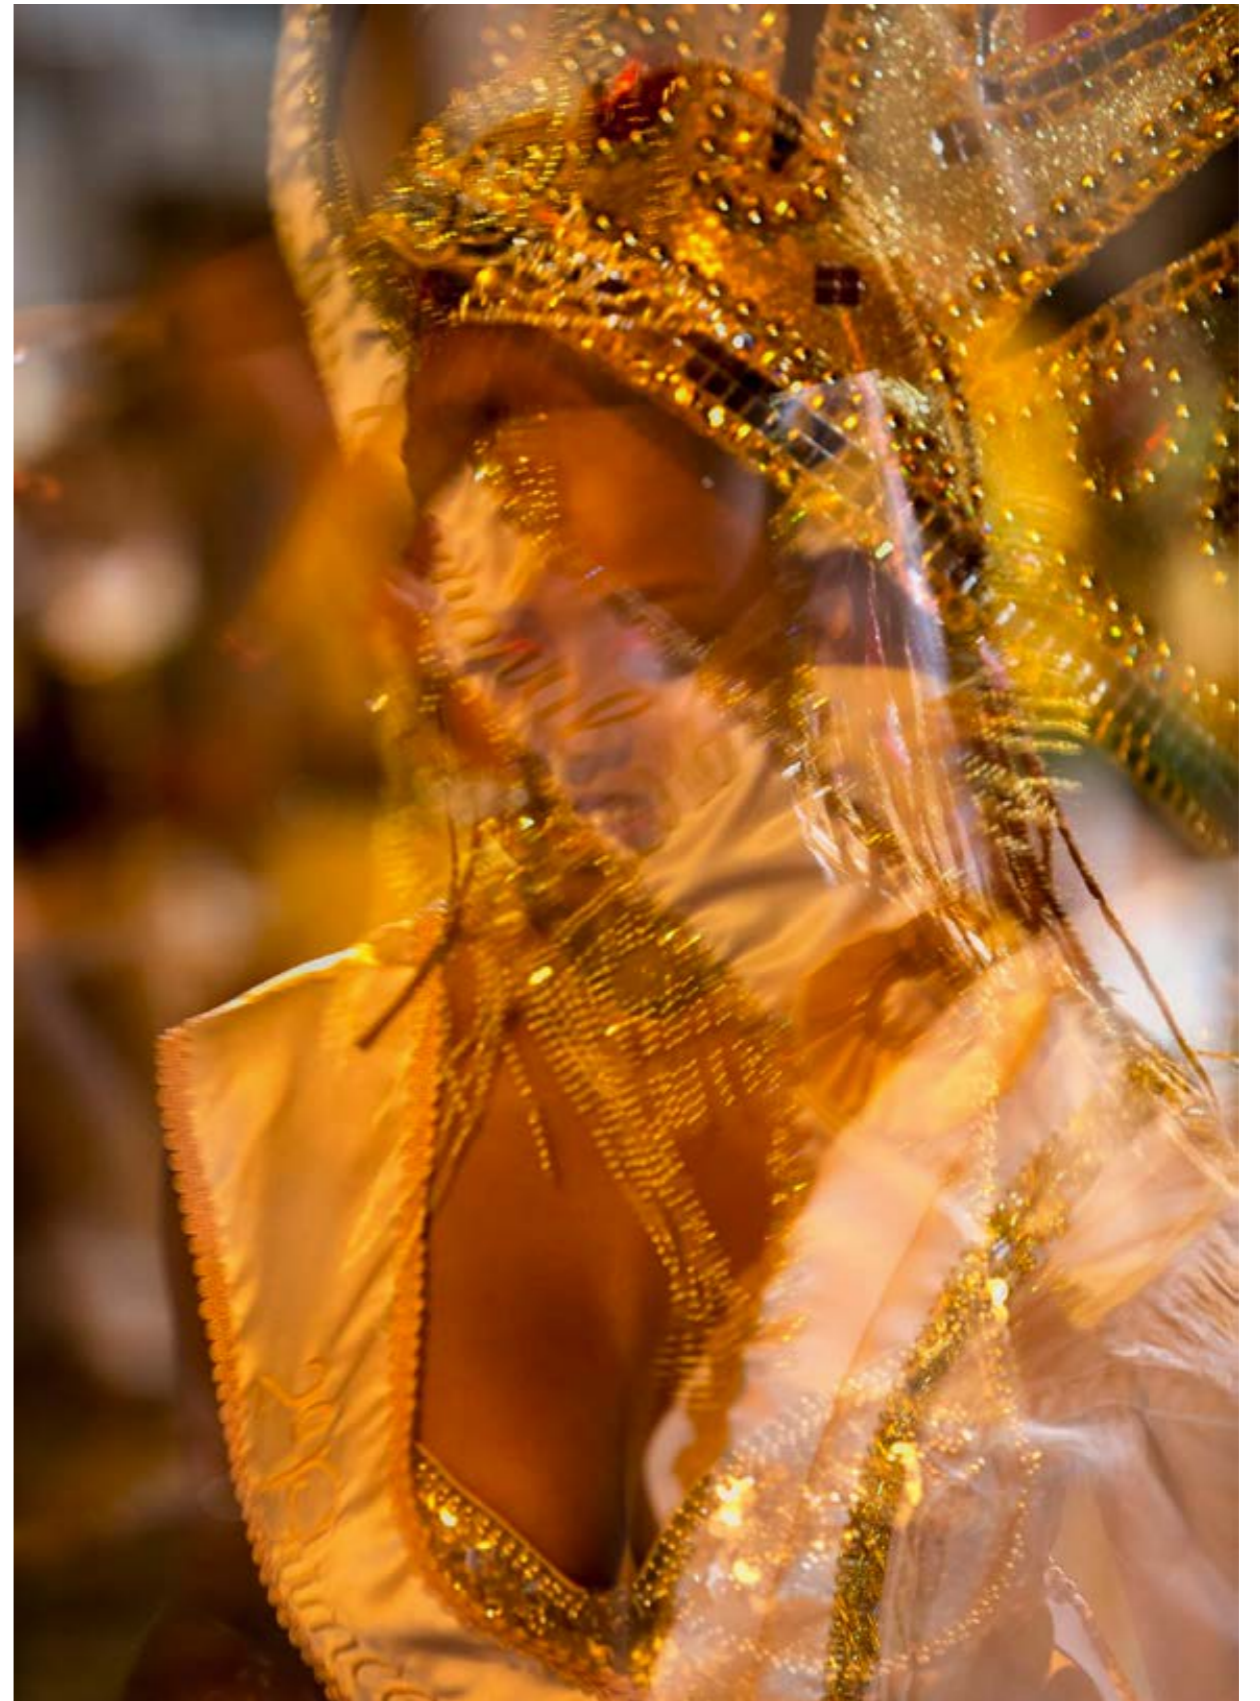

1 | **Xangó em Chagas** | 50x70 cm, 2016, Joinville.

2 | **Visita breve ao Panteão das Plumas** | 50x70 cm, 2016, Joinville.

22

1 | **Dona Alma do fundo dos rios** | 50x70 cm, 2016, Joinville.  
2 | **Corpo em ebulição "AVE" Única** | 50x70 cm, 2016, Joinville.